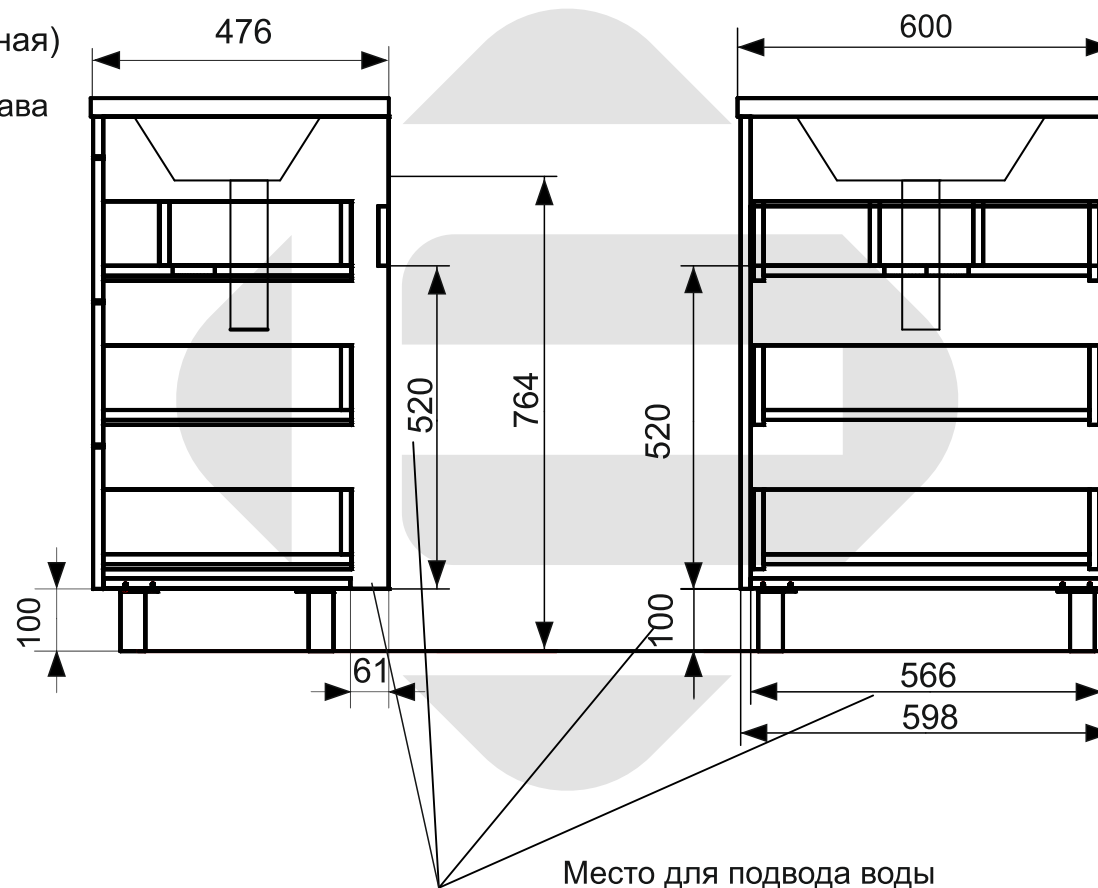

ESTET

г. Кострома, ул. Московская д. 105
тел. 8 (4942) 33 61 71

Тумба «MONACO 60» 3 ящика (напольная)

Схема монтажа комплекта мебели
Подведения воды к тумбе
«Монасо 60» 3 ящика (напольная)

Вид справа

МЕБЕЛЬ ДЛЯ ВАННЫХ КОМНАТ (СЕРИЯ MONACO)